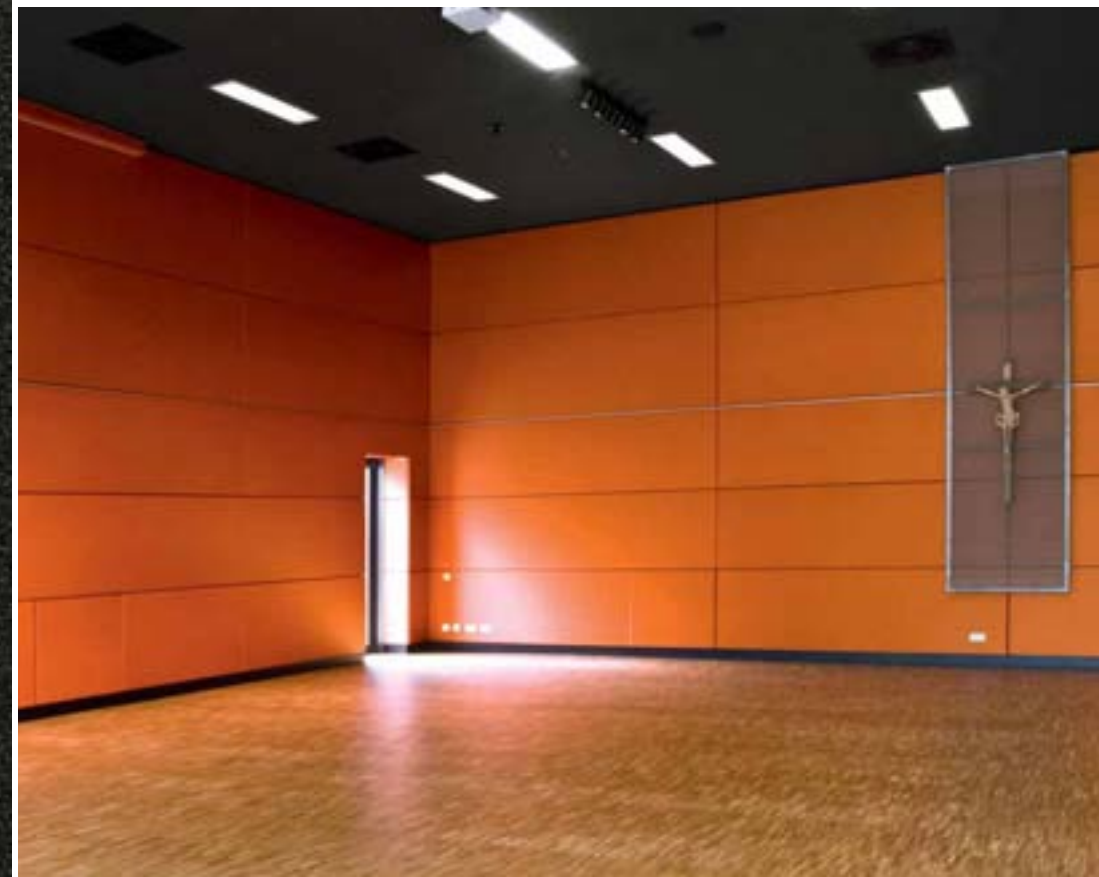

PFARRZENTRUM
4030 Linz-Ebelsberg

ARCHITEKT
Riepl Riepl Architekten, Linz

VERANSTALTUNGSSAAL
Auftragsgegenstand: Wandverkleidung
mit speziellen Akustikmaßnahmen