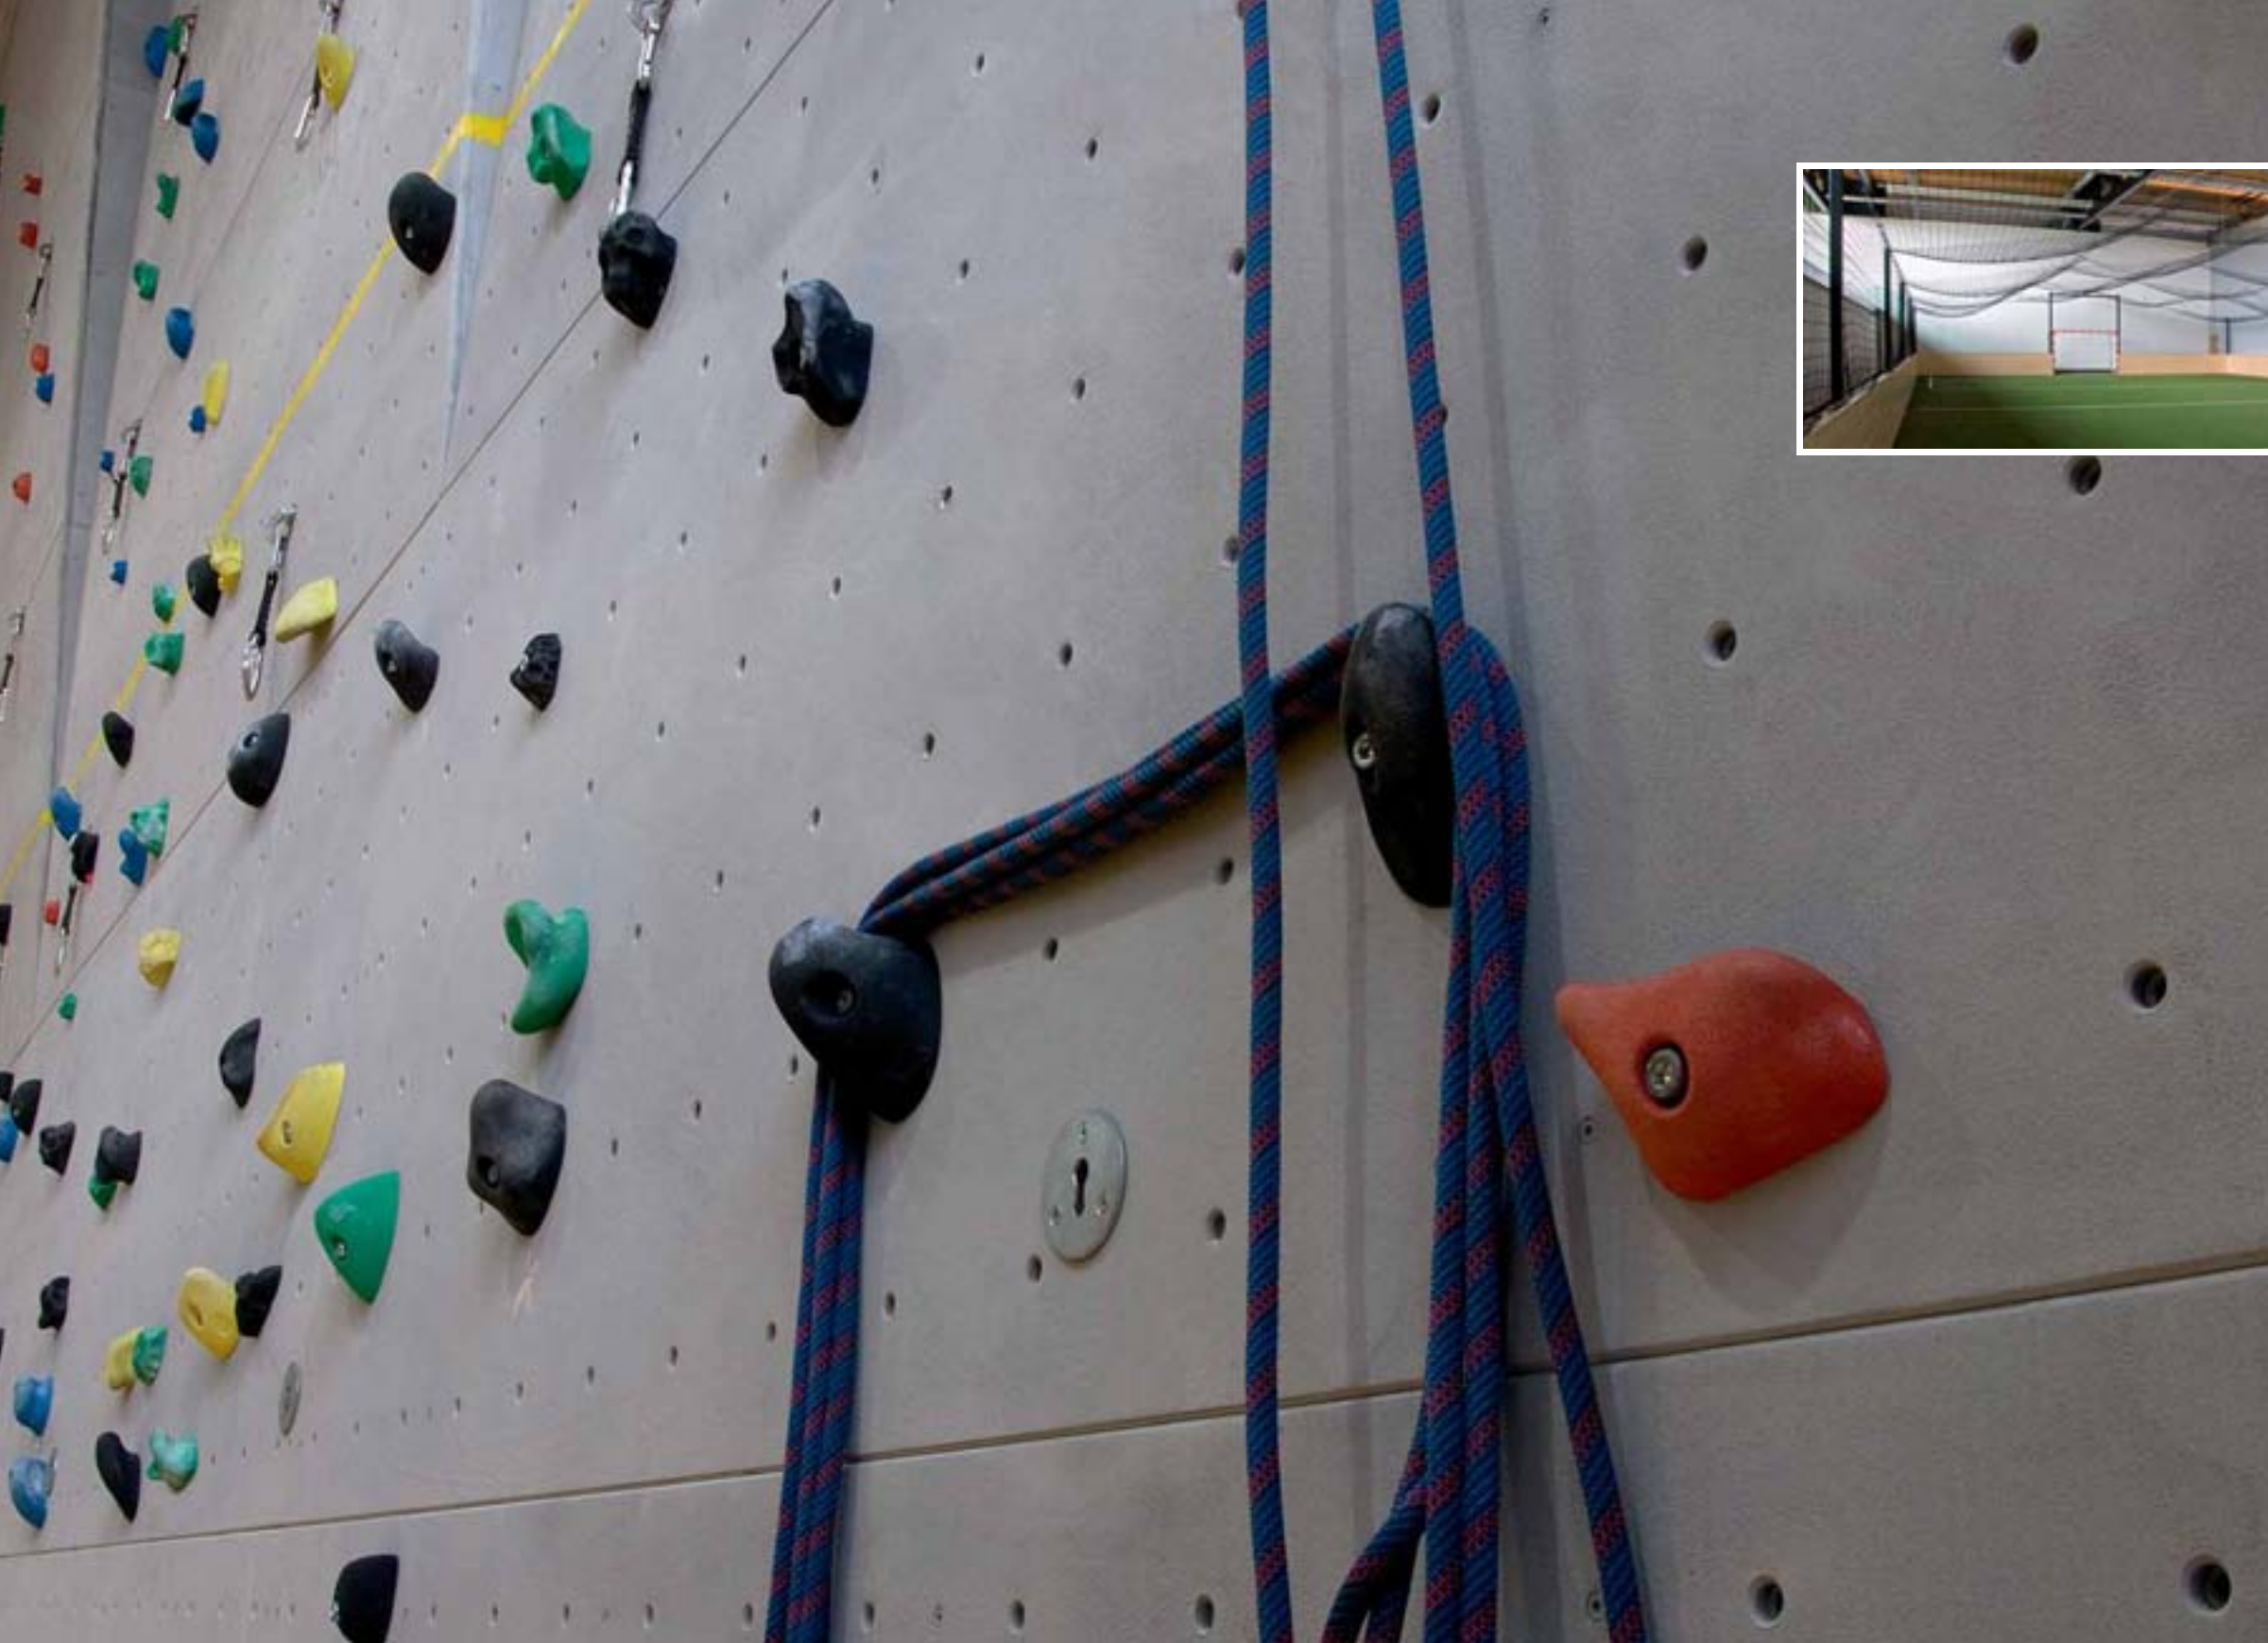

TURN- UND SPORTHALLEN	
MEHRZWECKHALLEN	
VERANSTALTUNGSHALLEN	
BEWEGUNGSINSELN	
THERAPIE UND REHA	

Leistung im Überblick